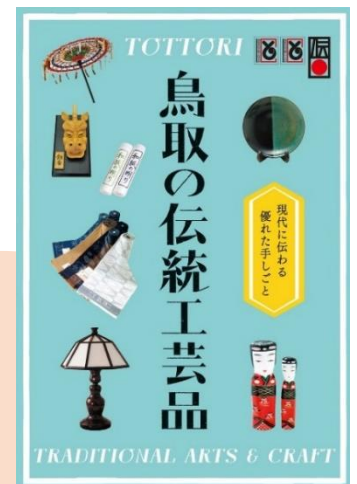

裏面に調査票あり

問い合わせ：鳥取県販路拡大・輸出促進課

TEL:0857-26-7259 FAX:0857-21-0609 Email: nakahara-y@pref.tottori.lg.jp